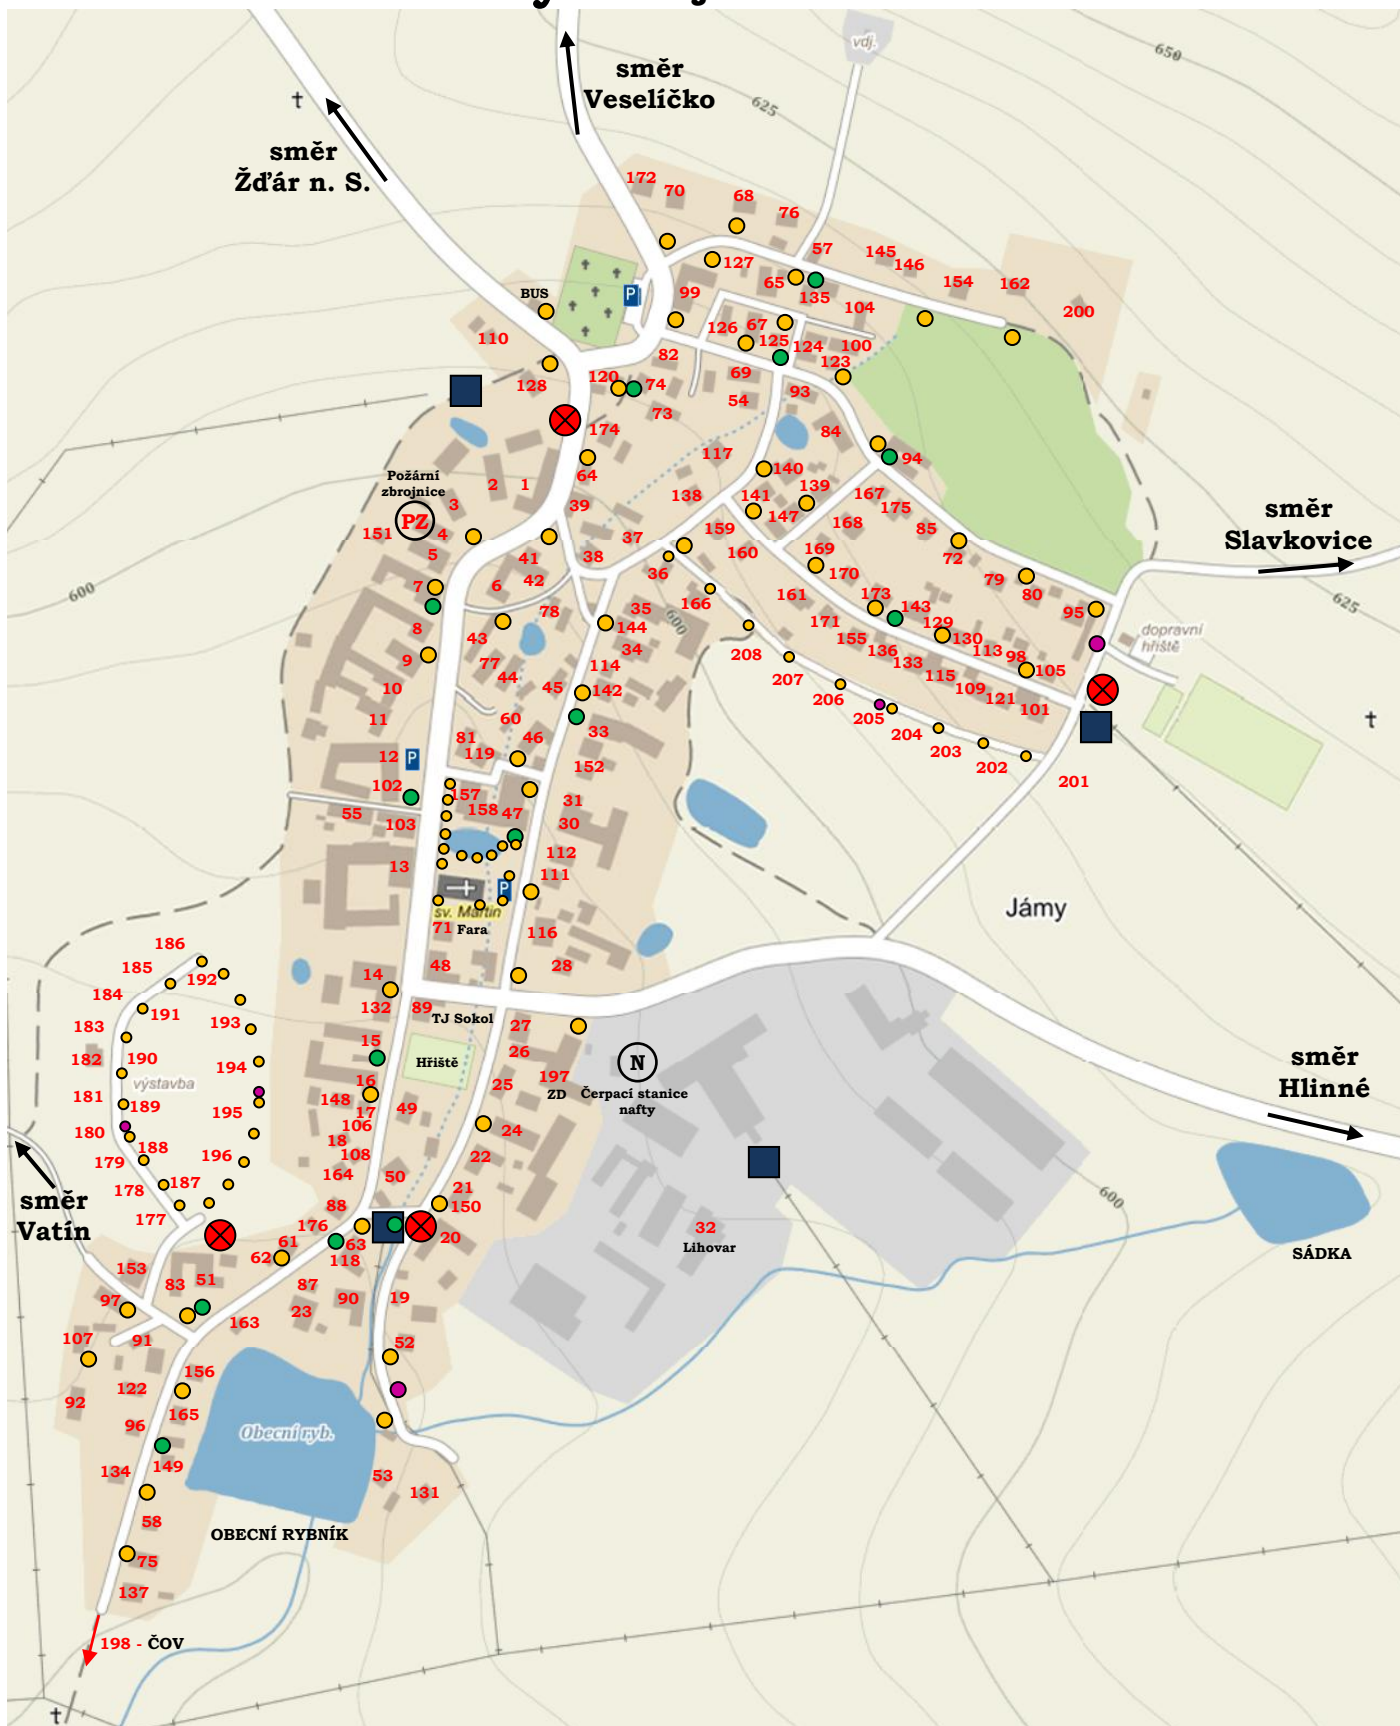

# Plán obce Jámy - veřejné osvětlení a rozhlas obce

**Katastrální území - JÁMY**

**Měřítko - 1:3000**

## Legenda:

	Rozhlas		Trafostanice
	Bezdrátový rozhlas		Vypínač veřejného osvětlení
	Osvětlení		